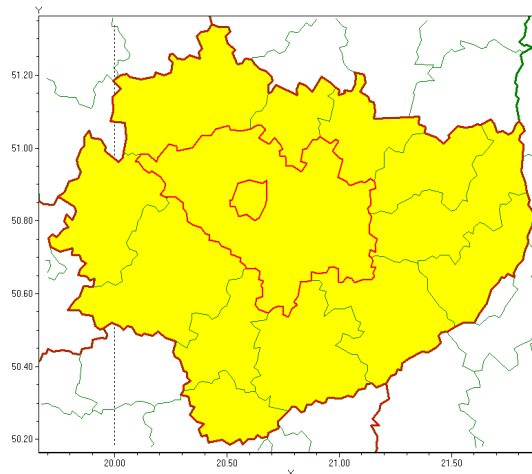

Zasięg ostrzeżenia w województwie

Opady marzące

Ostrzeżenie meteorologiczne Nr 4

Nazwa biura	IMGW-PIB Biuro Prognoz Meteorologicznych w Krakowie
Zjawisko/stopień zagrożenia	Opady marznące/ 1
Obszar	województwo świętokrzyskie powiat kielecki
Ważność	od godz. 04:00 dnia 13.01.2022 do godz. 11:00 dnia 13.01.2022
Przebieg	Prognozowane są słabe opady marznącego deszczu oraz mroźki powodujące gołoledź.
Prawdopodobieństwo wystąpienia zjawiska(%)	80%
Uwagi	Brak.
Dyrektor synoptyk IMGW-PIB	Michał Solarz
Godzina i data wydania	godz. 14:09 dnia 12.01.2022
SMS	IMGW-PIB OSTRZEŻENIE: MARZĄCE OPADY/1 w świętokrzyskie/kielecki od 04:00/13.01 do 11:00/13.01.2022 marznące opady, drogi liskie.